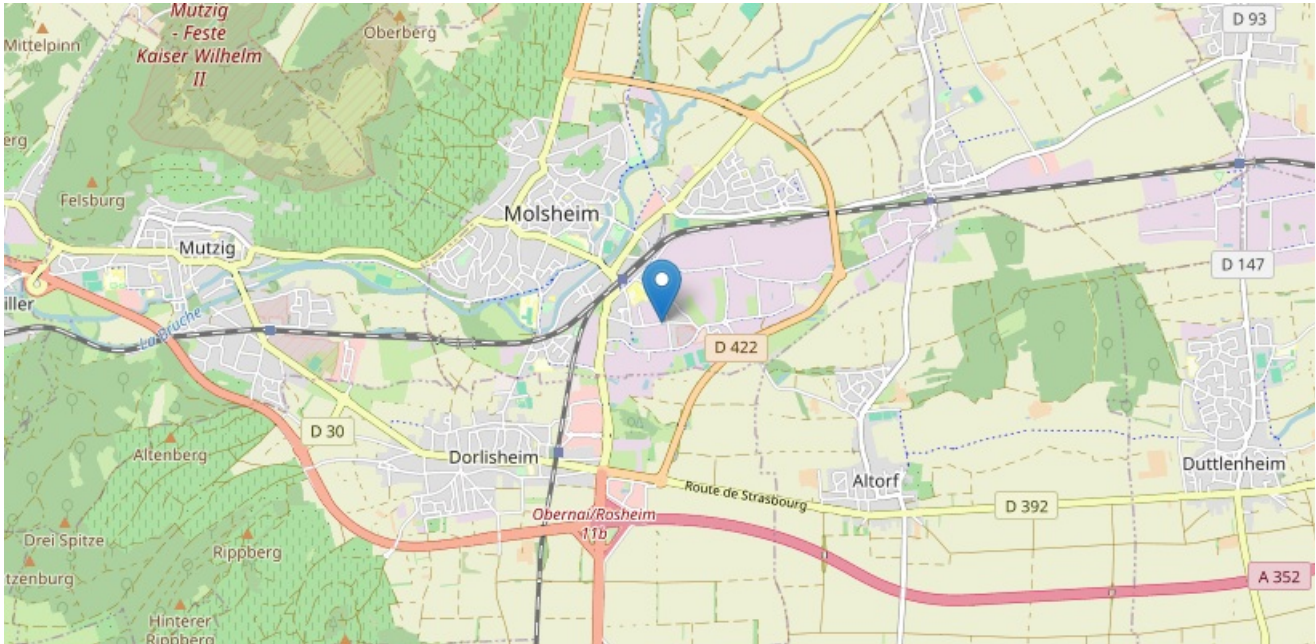

## ⊕ MSA - Point d'accueil de Molsheim

Public Cible : Adultes

Public Cible : Après-cancer

Public Cible : Proches et aidants

Accompagnement social, administratif, professionnel

Information et orientation

### STRUCTURE

MUTUALITE SOCIALE AGRICOLE D'ALSACE (MSA)  
8 rue Sainte Marguerite  
67000 Strasbourg

Nos centres d'activité sont ouverts du lundi au jeudi de 9h à 12h et de 13h30 à 17h00, et le vendredi jusqu'à 16h30.