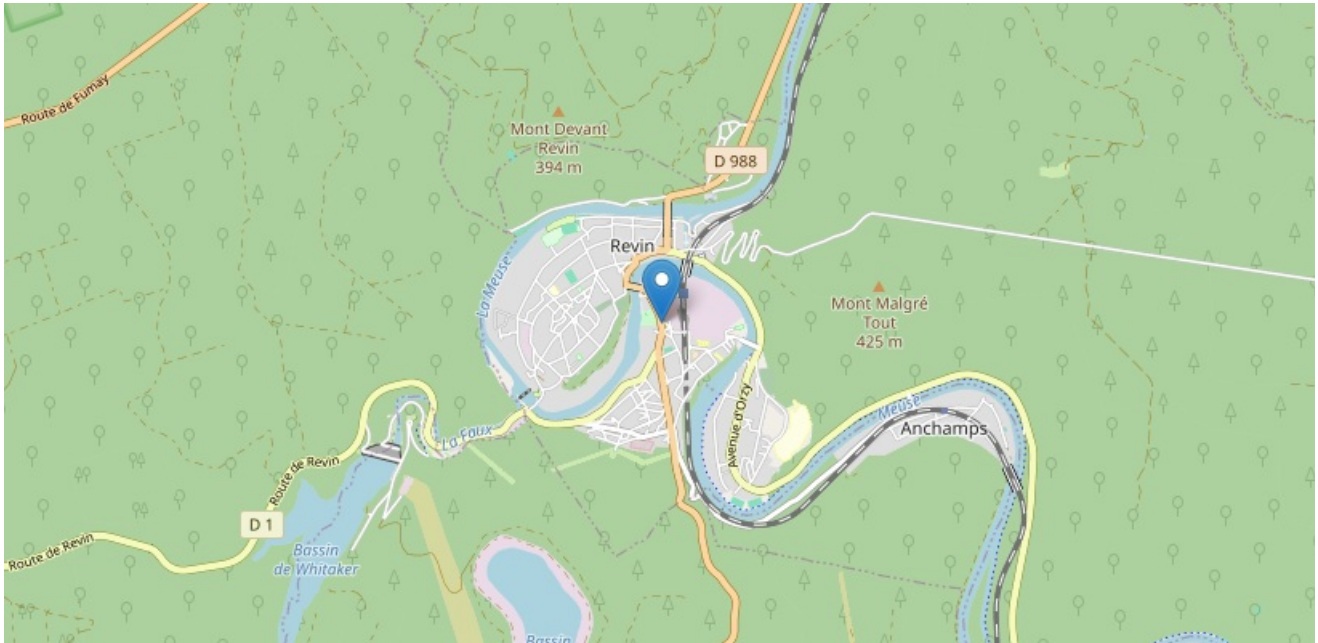

### ADRESSE

Salle du Parc Rocheteau, 46 Avenue Jean Baptiste Clément  
08500 Revin

### STRUCTURE

LIGUE CONTRE LE CANCER - COMITE DES ARDENNES  
19-21 avenue du Maréchal Leclerc  
08000 Charleville-Mézières

L'art floral est animé par un fleuriste local. C'est un moment convivial où chaque participant réalise sa composition florale selon le thème proposé.